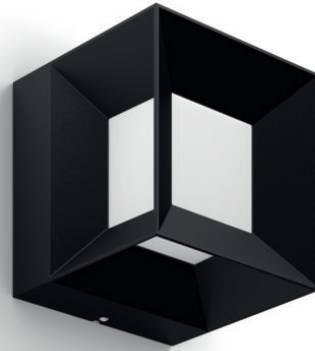

# PHILIPS

Parterre wandlamp  
7,5W

myGarden

2700 K

Zwart

Waterbestendig

16480/30/P0

## Geniet van een prachtig verlichte tuin

Deze zwarte kubusvormige Philips Parterre LED-buitenwandlamp is door zijn modern ontwerp een echte blikvanger. Door de kubusvorm schijnt het warme witte licht alle kanten op. Deze buitenwandlamp voldoet aan alle veiligheidseisen (IP44) en is dankzij de hoogwaardige materialen bestand tegen alle weersomstandigheden. De buitenwandlamp is bovendien eenvoudig te plaatsen met de bijgeleverde montagesleutel. Geef uw buitenomgeving een bijzonder mooie uitstraling door deze buitenwandlamp ook te combineren met een Parterre sokkellamp (verkrijgbaar in 2 lengtes).