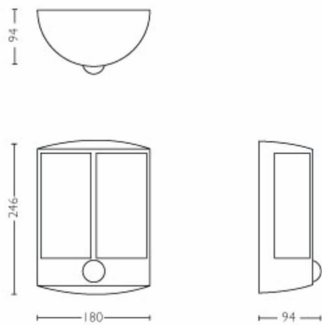

Altijd licht wanneer u thuiskomt

De Philips Stock LED-wandlamp voor buiten in antracietgrijs is vervaardigd van duurzaam gegoten aluminium en heeft een bewegingssensor voor uw persoonlijke veiligheid. Het halve-lantaarndesign maximaliseert de lichtverdeling voor volop diffuus warmwit licht.

Duurzame lichtoplossingen

- Energiezuinig
- LED-lamp van topkwaliteit
- Lange levensduur - tot 25 jaar
- Warmwit licht
- Philips biedt standaard een garantie van 5 jaar op deze geïntegreerde LED-binnenverlichting.

Ontworpen voor uw tuin

- Inclusief bewegingssensor voor gemak en gemoedsrust
- IP44 - weerbestendig