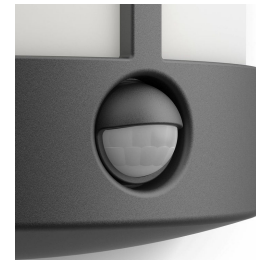

Bewegingssensor inbegrepen

De meegeleverde bewegingssensor verwelkomt u bij thuiskomst en laat weten of er bezoek aankomt. Als de sensor beweging detecteert, wordt het licht automatisch ingeschakeld.