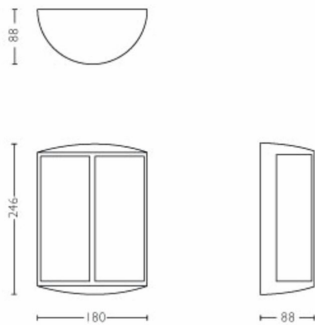

Geniet van een prachtig verlichte tuin

De Philips Stock LED-wandlamp voor buiten in antracietgrijs is vervaardigd van duurzaam gegoten aluminium. Het opvallende halve-lantaarndesign maximaliseert de lichtverdeling voor volop diffuus warmwit licht.

Duurzame lichtoplossingen

- Energiezuinig
- LED-lamp van topkwaliteit
- Lange levensduur - tot 25 jaar
- Warmwit licht
- Philips biedt standaard een garantie van 5 jaar op deze geïntegreerde LED-binnenverlichting.

Ontworpen voor uw tuin

- IP44 - weerbestendig