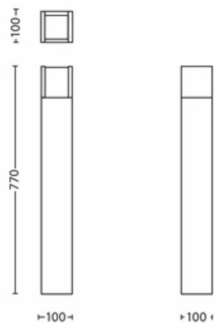

Duurzame lichtoplossingen

- Energiezuinig
- LED-lamp van topkwaliteit
- Lange levensduur - tot 25 jaar
- Warmwit licht
- Philips biedt standaard een garantie van 5 jaar op deze geïntegreerde LED-binnenverlichting.

Ontworpen voor uw tuin

- IP44 - weerbestendig