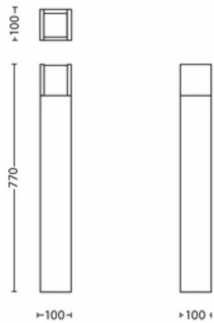

Duurzame lichtoplossingen

- Energiezuinig
- LED-lamp van topkwaliteit
- Lange levensduur - tot 25 jaar
- Warmwit licht
- Philips biedt standaard een garantie van 5 jaar op deze geïntegreerde LED-binnenverlichting.

Ontworpen voor uw tuin

- IP44 - weerbestendig