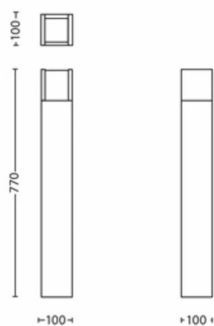

Duurzame lichtoplossingen

- Energiezuinig
- LED-lamp van topkwaliteit
- Lange levensduur - tot 25 jaar
- Warmwit licht
- Philips biedt standaard een garantie van 5 jaar op deze geïntegreerde LED-binnenverlichting.

Ontworpen voor uw tuin

- IP44 - weerbestendig