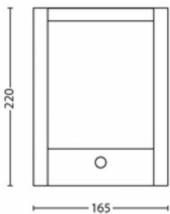

Altijd licht wanneer u thuiskomt

De Philips Arbour antraciete buitenwandlamp met sensor schijnt automatisch warm wit licht wanneer iemand langsluipend. De stijlvolle aluminium buitenwandlamp met ingebouwde LED-lamp voldoet aan alle veiligheidseisen (IP44) en is dankzij de hoogwaardige materialen bestand tegen alle weersomstandigheden. Philips buitenverlichting is bovendien eenvoudig te plaatsen met de bijgeleverde montagesleutel. De Arbour familie is beschikbaar in drie verschillende buitenwandlamptypes en twee sokkellampen (verkrijgbaar in twee lengtes).

Duurzame lichtoplossingen

- Energiezuinig
- LED-lamp van topkwaliteit
- Lange levensduur - tot 25 jaar
- Warmwit licht
- Philips biedt standaard een garantie van 5 jaar op deze geïntegreerde LED-binnenverlichting.

Ontworpen voor uw tuin

- Inclusief bewegingssensor voor gemak en gemoedsrust
- IP44 - weerbestendig