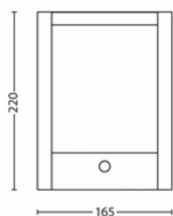

Altijd licht wanneer u thuiskomt

De Philips Arbour antraciete buitenwandlamp met sensor schijnt automatisch warm wit licht wanneer iemand langsluipert. De stijlvolle aluminium buitenwandlamp met ingebouwde LED-lamp voldoet aan alle veiligheidseisen (IP44) en is dankzij de hoogwaardige materialen bestand tegen alle weersomstandigheden. Philips buitenverlichting is bovendien eenvoudig te plaatsen met de bijgeleverde montagesleutel. De Arbour familie is beschikbaar in drie verschillende buitenwandlamptypes en twee sokkellampen (verkrijgbaar in twee lengtes).

Duurzame lichtoplossingen

- Energiezuinig
- LED-lamp van topkwaliteit
- Lange levensduur - tot 25 jaar
- Warmwit licht
- Philips biedt standaard een garantie van 5 jaar op deze geïntegreerde LED-binnenverlichting.

Ontworpen voor uw tuin

- Inclusief bewegingssensor voor gemak en gemoedsrust
- IP44 - weerbestendig