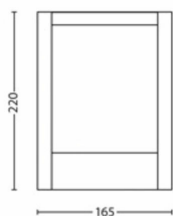

Geniet van een prachtig verlichte tuin

De Philips Arbour antraciete LED-buitenwandlamp geeft uw muur een stijlvolle en krachtige uitstraling dankzij het lichtpaneel. De buitenwandlamp met ingebouwde LED-lamp verlicht uw buitenruimte met diffuus warm wit licht. De buitenlamp voldoet aan alle veiligheidseisen (IP44) en is dankzij de hoogwaardige aluminium materialen bestand tegen alle weersomstandigheden. Philips buitenverlichting is bovendien eenvoudig te installeren. De Arbour familie is beschikbaar in drie verschillende buitenwandlamptypes en twee sokkellampen (verkrijgbaar in twee lengtes).

Duurzame lichtoplossingen

- Energiezuinig
- LED-lamp van topkwaliteit
- Lange levensduur - tot 25 jaar
- Warmwit licht
- Philips biedt standaard een garantie van 5 jaar op deze geïntegreerde LED-binnenverlichting.

Ontworpen voor uw tuin

- IP44 - weerbestendig