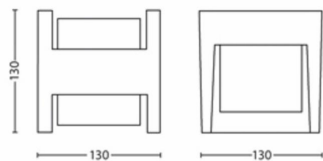

Geniet van een prachtig verlichte tuin

De Philips Arbour antraciete LED-buitenwandlamp geeft uw muur een stijlvolle en krachtige uitstraling. De buitenwandlamp met ingebouwde LED-lamp verdeelt het licht omhoog en omlaag voor een verbluffend effect op de hele muur. De buitenlamp voldoet aan alle veiligheidseisen (IP44) en is dankzij de hoogwaardige aluminium materialen bestand tegen alle weersomstandigheden. Philips buitenverlichting is bovendien eenvoudig te plaatsen met de bijgeleverde montagesleutel. De Arbour familie is beschikbaar in drie verschillende buitenwandlamptypes en twee sokkellampen (verkrijgbaar in twee lengtes).

Duurzame lichtoplossingen

- Energiezuinig
- LED-lamp van topkwaliteit
- Lange levensduur - tot 25 jaar
- Warmwit licht
- Philips biedt standaard een garantie van 5 jaar op deze geïntegreerde LED-binnenverlichting.

Ontworpen voor uw tuin

- IP44 - weerbestendig