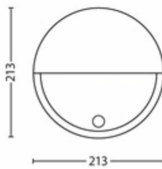

Altijd licht wanneer u thuiskomt

Deze koepelvormige Philips Capricorn LED-wandlamp voor buiten in antracietgrijs is vervaardigd van duurzaam gegoten aluminium en heeft een bewegingssensor voor veiligheid. Het halvemaandesign verlicht buitenruimten met een sterke, maar diffuse bundel warmwit licht.

Duurzame lichtoplossingen

- Energiezuinig
- LED-lamp van topkwaliteit
- Lange levensduur - tot 25 jaar
- Warmwit licht
- Philips biedt standaard een garantie van 5 jaar op deze geïntegreerde LED-binnenverlichting.

Ontworpen voor uw tuin

- Inclusief bewegingssensor voor gemak en gemoedsrust
- IP44 - weerbestendig