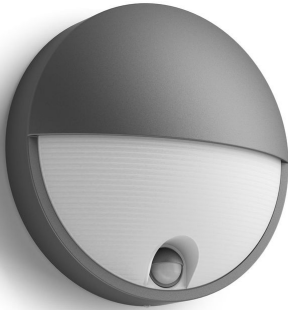

PHILIPS

Capricorn
wandlamp 5,5W

myGarden

2700 K

Antraciet

Sensor; waterbestendig

16456/93/16

Altijd licht wanneer u thuiskomt

Deze koepelvormige Philips Capricorn LED-wandlamp voor buiten in antracietgrijs is vervaardigd van duurzaam gegoten aluminium en heeft een bewegingssensor voor veiligheid. Het halvemaandesign verlicht buitenruimten met een sterke, maar diffuse bundel warmwit licht.

Ontworpen voor uw tuin

- Inclusief bewegingssensor voor gemak en gemoedsrust
- IP44 - weerbestendig

Kenmerken

Energiezuinig

Deze energiebesparende Philips lamp verbruikt minder stroom dan traditionele lichtbronnen. Zo bespaart u op uw energierekening en draagt u bij aan een beter milieu.

LED-lamp van topkwaliteit

De LED-technologie die in deze Philips-lamp is geïntegreerd, is een unieke door Philips ontwikkelde oplossing. De lamp kan onmiddellijk worden ingeschakeld, biedt een optimale lichtopbrengst en brengt levendige kleuren in uw huis.