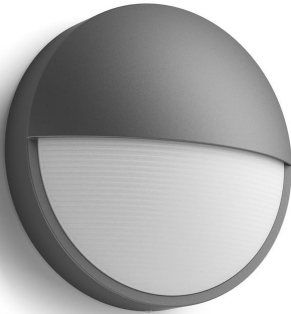

PHILIPS

Capricorn
wandlamp 5,5W

myGarden

2700 K

Antraciet

Waterbestendig

16455/93/16

Geniet van een prachtig verlichte tuin

Deze koepelvormige Philips Capricorn LED-wandlamp voor buiten in mooi antracietgrijs is vervaardigd van duurzaam gegoten aluminium. Het elegante halvemaandesign verlicht buitenruimten met een sterke, maar diffuse bundel warmwit licht.

Ontworpen voor uw tuin

- IP44 - weerbestendig

Kenmerken

Energiezuinig

Deze energiebesparende Philips lamp verbruikt minder stroom dan traditionele lichtbronnen. Zo bespaart u op uw energierekening en draagt u bij aan een beter milieu.

LED-lamp van topkwaliteit

De LED-technologie die in deze Philips-lamp is geïntegreerd, is een unieke door Philips ontwikkelde oplossing. De lamp kan onmiddellijk worden ingeschakeld, biedt een optimale lichtopbrengst en brengt levendige kleuren in uw huis.