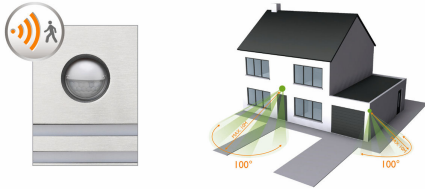

De bewegingssensor schakelt automatisch het licht in wanneer u thuis komt en waarschuwt u als er iemand aankomt.

Eenvoudig te installeren sensor

Het instellen van de sensor voor het automatisch inschakelen van de lamp is heel gemakkelijk.