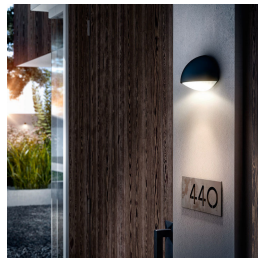

Warmwit licht

Licht kan verschillende kleurtemperaturen hebben, die worden aangegeven in de eenheid Kelvin (K). Lampen met een lage Kelvin-waarde produceren een warmer, gezelliger licht, terwijl lampen met een hoge Kelvin-waarde een koeler, meer energiek licht produceren. Deze lamp van Philips geeft warmwit licht voor een gezellige sfeer.