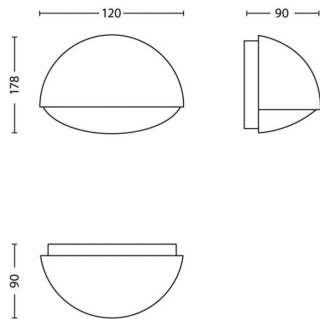

PHILIPS

Dust wandlamp
3,2W

myGarden

2700 K

Antraciet

Waterbestendig

16407/93/16