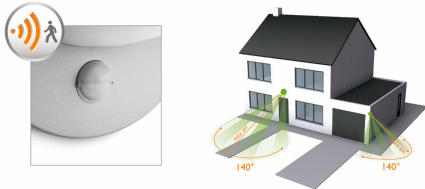

De bewegingssensor schakelt automatisch het licht in wanneer u thuis komt en waarschuwt u als er iemand aankomt.

Eenvoudig te installeren sensor

Het instellen van de sensor voor het automatisch inschakelen van de lamp is heel gemakkelijk.