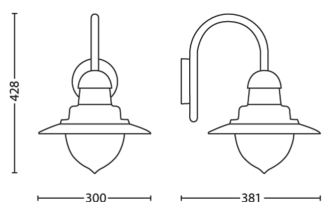

PHILIPS

Raindrop wandlamp
60W E27 zonder lamp

myGarden

Geen lamp

Antraciet

Waterbestendig

01652/52/PN