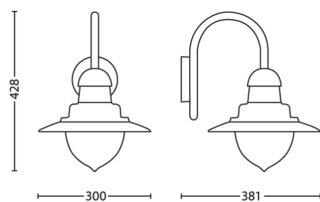

PHILIPS

Raindrop wandlamp
60W E27 zonder lamp

myGarden

Geen lamp

Zwart

Waterbestendig

01652/30/PN