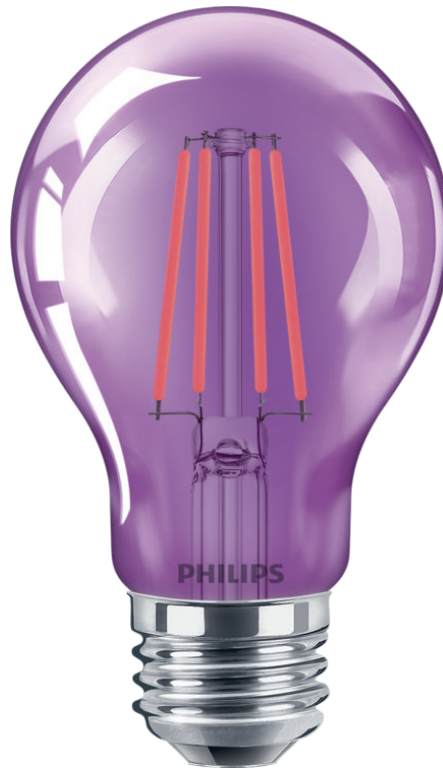

PHILIPS

Foco

LED

4-40 W

E26

Morado

046677568887

Ilumina tu hogar con posibilidades infinitas.

Los focos LED de color y bajo consumo Philips proporcionan un brillo instantáneo y hacen que los colores se vean de manera más nítida. Son ideales para actividades y ocasiones especiales.

Elija un simple reemplazo de las viejas bombillas

Reemplaza incandescente estándar

Con su hermoso diseño y forma familiar, este foco LED de ahorro de energía es el reemplazo sustentable perfecto de los focos incandescentes tradicionales.

Hasta un 80 % de ahorro de energía

Dimensiones del producto

- Alto: 10.6 cm
- Ancho: 6 cm

Diseño y acabado

- Material: Cristal

Duración

- Cantidad de ciclos del interruptor: 20,000
- Vida útil nominal: 15,000 hora(s)
- Rango de temperatura ambiente: -20 °C a 45 °C