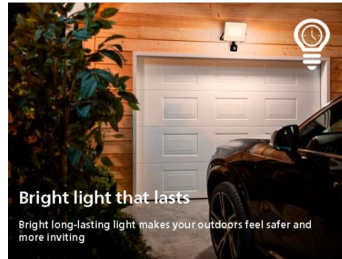

Ilgs kalpošanas laiks – līdz pat 15 000 stundām

Šis uzticamais augstas kvalitātes LED apgaismojums kalpos līdz pat 15 000 stundas. Varat būt droši, ka nebūs jāraizējas par tehnisko apkopi gadiem ilgi – varēsiet izbaudīt perfektu dārza apgaismojumu katru vakaru.