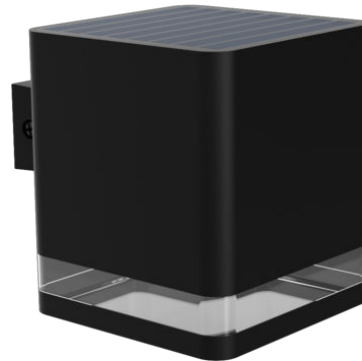

PHILIPS

Virona sienas
lampas ES,

Ar saules enerģiju
darbināma āra

2700 k

Melna

No krēslas līdz rītausmai; saules
enerģija; ūdensizturība

8720169386815

Ar saules enerģiju darbināms dārza apgaismojums visiem gadalaikiem

Philips Virona ir uzticams ar saules enerģiju darbināms gaismeklis uz kājiņas, kas kalpo ilgāk, patērē maz elektroenerģijas un ir ilgtspējīgs.

Vienkārša uzstādīšana

- Nav nepieciešami nekādi vadi

Ilgtspējīgi apgaismes risinājumi