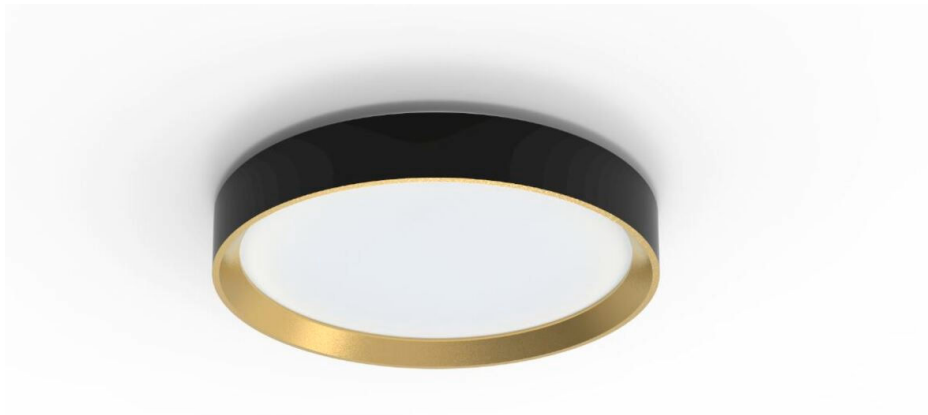

PHILIPS

24 W griestu
gaismeklis

Griestu gaismekļi

4000 K

Melna

SceneSwitch

8720169301351

Viens gaismeklis. Jūsu slēdzis. Trīs gaismas iestatījumi

Veidojiet atbilstošu noskaņu, mainot spilgtumu. Ar Philips SceneSwitch LED griestu gaismekļiem varat pārslēgt kādu no trim spilgtuma iestatījumiem, izvēloties katram mirklim piemērotāko. Nav nepieciešams gaismmainis vai papildu uzstādīšana – viss, kas nepieciešams, ir esošais slēdzis.

Radīta jūsu viesistabai un guļamistabai

- Ideāls apgaismojums, lai relaksētos un socializētos
- Radiet stilīgu un mājīgu atmosfēru

Viegla lietošana

- Ideāls gaismekļa stiprināšanai pie sienas vai griestiem, tādējādi gaismekli varēsiet pielāgot telpas interjeram.
- Vienkārša uzstādīšana

Radiet stilīgu atmosfēru

Šis gaismeklis izstrādāts, vadoties pēc mūsdienīgas gaumes izjūtas, tendencēm un dzīvesstiliem, lai neuzkrītoši iederētos jūsu interjerā un radītu mājīgu atmosfēru, ko vienmēr esat vēlējies.