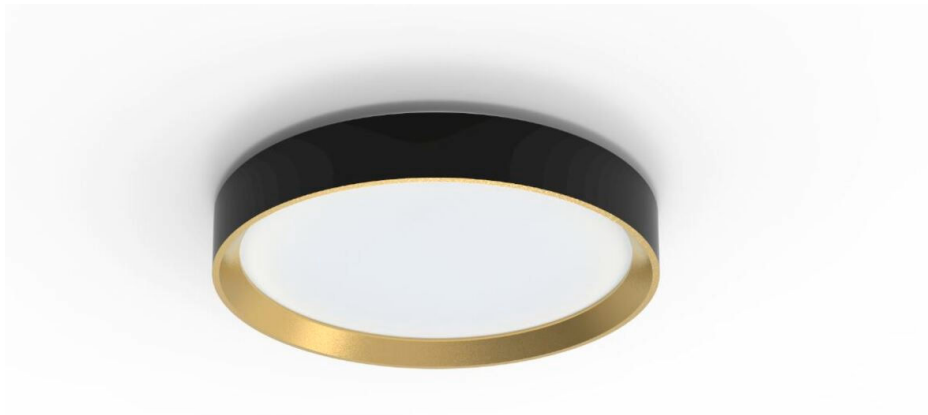

PHILIPS

24 W griestu
gaismeklis

Griestu gaismekļi

2700 k

Melna

SceneSwitch

8720169301337

Viens gaismeklis. Jūsu slēdzis. Trīs gaismas iestatījumi

Veidojiet atbilstošu noskaņu, mainot spilgtumu. Ar Philips SceneSwitch LED griestu gaismekļiem varat pārslēgt kādu no trim spilgtuma iestatījumiem, izvēloties katram mirklim piemērotāko. Nav nepieciešams gaismmainis vai papildu uzstādīšana – viss, kas nepieciešams, ir esošais slēdzis.

Radīta jūsu viesistabai un guļamistabai

- Ideāls apgaismojums, lai relaksētos un socializētos
- Radiet stilīgu un mājīgu atmosfēru

Viegla lietošana

- Ideāls gaismekļa stiprināšanai pie sienas vai griestiem, tādējādi gaismekli varēsiet pielāgot telpas interjeram.
- Vienkārša uzstādīšana

Radiet stilīgu atmosfēru

Šis gaismeklis izstrādāts, vadoties pēc mūsdienīgas gaumes izjūtas, tendencēm un dzīvesstiliem, lai neuzkrītoši iederētos jūsu interjerā un radītu mājīgu atmosfēru, ko vienmēr esat vēlējies.