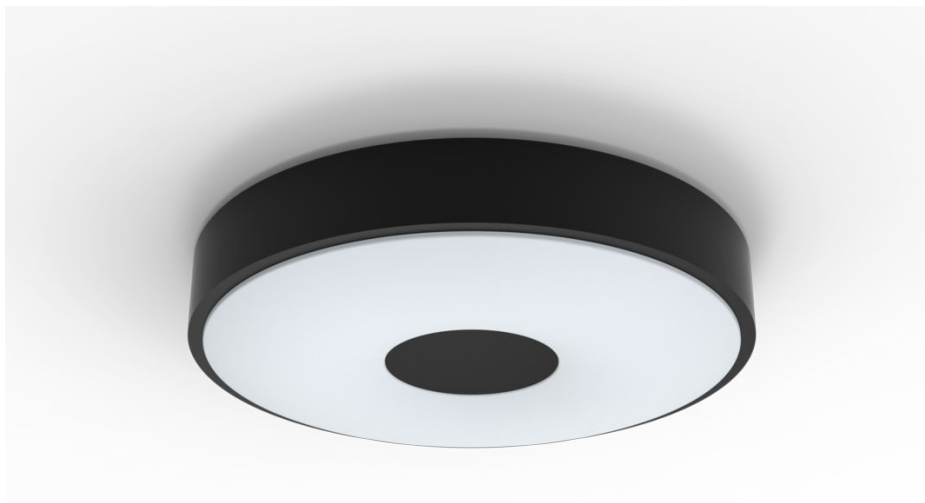

PHILIPS

24 W griestu
gaismeklis

Griestu gaismekļi

4000 K

Melna

SceneSwitch

8720169301313

Viens gaismeklis. Jūsu slēdzis. Trīs gaismas iestatījumi

Veidojiet atbilstošu noskaņu, mainot spilgtumu. Ar Philips SceneSwitch LED griestu gaismekļiem varat pārslēgt kādu no trim spilgtuma iestatījumiem, izvēloties katram mirklim piemērotāko. Nav nepieciešams gaismmainis vai papildu uzstādīšana – viss, kas nepieciešams, ir esošais slēdzis.

Radīta jūsu viesistabai un guļamistabai

- Ideāls apgaismojums, lai relaksētos un socializētos
- Radiet stilīgu un mājīgu atmosfēru

Viegla lietošana

- Ideāls gaismekļa stiprināšanai pie sienas vai griestiem, tādējādi gaismekli varēsiet pielāgot telpas interjeram.
- Vienkārša uzstādīšana

Radiet stilīgu atmosfēru

Šis gaismeklis izstrādāts, vadoties pēc mūsdienīgas gaumes izjūtas, tendencēm un dzīvesstiliem, lai neuzkrītoši iederētos jūsu interjerā un radītu mājīgu atmosfēru, ko vienmēr esat vēlējies.