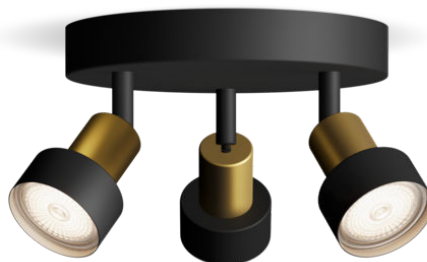

PHILIPS

3 gab. Conduit griestu/
sienas virziena gaismekļi

Griestu/sienas virziena
gaismekļi

Bez spuldzes

Melns un misiņš

ClickFix

8720169299955

Augstas kvalitātes gaismeklis jebkādam gaismas efektam

Praktisks Philips virziena gaismeklis jūsu mājoklim. Izvēlieties GU10 LED spuldzi savam virziena gaismeklim un nodrošiniet augstas kvalitātes ilgizturīgu apgaismojumu.

Vienkārša izmantošana

- Regulējama virziena gaismekļa galviņa
- Spuldze nav ietverta komplektā

Vienkārša uzstādīšana

- ClickFix ātra uzstādīšana

Viegla lietošana

- Ideāls gaismekļa stiprināšanai pie sienas vai griestiem, tādējādi gaismekli varēsiet pielāgot telpas interjeram.

Materiāls un apdare

- Augstas kvalitātes materiāls

Izceltie produkti

Regulējama virziena gaismekļa galviņa

Virziet gaismu turp, kur to visvairāk vēlaties, vienkārši noregulējot, pagriežot vai noliecot virziena gaismekļa galviņu.

Spuldze nav ietverta komplektā