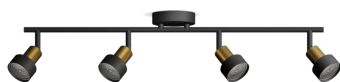

PHILIPS

4 gab. Conduit griestu/
sienas virziena gaismekļi

Griestu/sienas virziena
gaismekļi

Bez spuldzes

Melns un misiņš

ClickFix

8720169299931

Augstas kvalitātes gaismeklis jebkādam gaismas efektam

Praktisks Philips virziena gaismeklis jūsu mājoklim. Izvēlieties GU10 LED spuldzi savam virziena gaismeklī un nodrošiniet augstas kvalitātes ilgizturīgu apgaismojumu.

Vienkārša izmantošana

- Regulējama virziena gaismekļa galviņa
- Spuldze nav ietverta komplektā

Vienkārša uzstādīšana

- ClickFix ātra uzstādīšana

Viegla lietošana

- Ideāls gaismekļa stiprināšanai pie sienas vai griestiem, tādējādi gaismekli varēsiet pielāgot telpas interjeram.

Materiāls un apdare

- Augstas kvalitātes materiāls

Izceltie produkti

Regulējama virziena gaismekļa galviņa

Virziet gaismu turp, kur to visvairāk vēlaties, vienkārši noregulējot, pagriežot vai noliecot virziena gaismekļa galviņu.

Spuldze nav ietverta komplektā