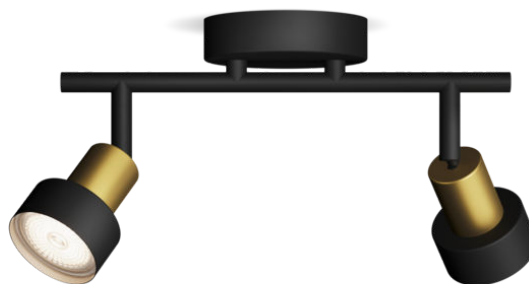

PHILIPS

2 gab. Conduit griestu/
sienas virziena gaismekļi

Griestu/sienas virziena
gaismekļi

Bez spuldzes

Melns un misiņš

ClickFix

8720169299894

Augstas kvalitātes gaismeklis jebkādam gaismas efektam

Praktisks Philips virziena gaismeklis jūsu mājoklim. Izvēlieties GU10 LED spuldzi savam virziena gaismeklī un nodrošiniet augstas kvalitātes ilgizturīgu apgaismojumu.

Vienkārša izmantošana

- Regulējama virziena gaismekļa galviņa
- Spuldze nav ietverta komplektā

Vienkārša uzstādīšana

- ClickFix ātra uzstādīšana

Viegla lietošana

- Ideāls gaismekļa stiprināšanai pie sienas vai griestiem, tādējādi gaismekļi varēsiet pielāgot telpas interjeram.

Materiāls un apdare

- Augstas kvalitātes materiāls

Izceltie produkti

Regulējama virziena gaismekļa galviņa

Virziet gaismu turp, kur to visvairāk vēlaties, vienkārši noregulējot, pagriežot vai noliecot virziena gaismekļa galviņu.

Spuldze nav ietverta komplektā