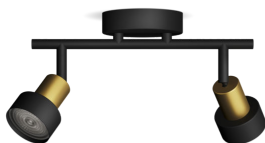

PHILIPS

2 gab. Conduit griestu/
sienas virziena gaismekļi

Griestu/sienas virziena
gaismekļi

Bez spuldzes

Melns un misiņš

ClickFix

8720169299894

Augstas kvalitātes gaismeklis jebkādam gaismas efektam

Praktisks Philips virziena gaismeklis jūsu mājoklim. Izvēlieties GU10 LED spuldzi savam virziena gaismeklī un nodrošiniet augstas kvalitātes ilgizturīgu apgaismojumu.

Vienkārša izmantošana

- Regulējama virziena gaismekļa galviņa
- Spuldze nav ietverta komplektā

Vienkārša uzstādīšana

- ClickFix ātra uzstādīšana

Viegla lietošana

- Ideāls gaismekļa stiprināšanai pie sienas vai griestiem, tādējādi gaismekļi varēsiet pielāgot telpas interjeram.

Materiāls un apdare

- Augstas kvalitātes materiāls

Izceltie produkti

Regulējama virziena gaismekļa galviņa

Virziet gaismu turp, kur to visvairāk vēlaties, vienkārši noregulējot, pagriežot vai noliecot virziena gaismekļa galviņu.

Spuldze nav ietverta komplektā