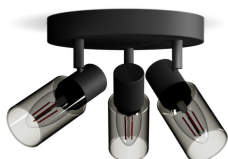

PHILIPS

3 gab. Palms griestu/
sienas virziena gaismekļi

Griestu/sienas virziena
gaismekļi

Bez spuldzes

Melna

ClickFix

8720169299351

Augstas kvalitātes gaismeklis jebkādam gaismas efektam

Praktisks Philips virziena gaismeklis jūsu mājoklim. Izvēlieties E14 LED svečveida spuldzi savam virziena gaismeklī un nodrošiniet augstas kvalitātes ilgizturīgu apgaismojumu.

Vienkārša izmantošana

- Regulējama virziena gaismekļa galviņa
- Spuldze nav ietverta komplektā

Vienkārša uzstādīšana

- ClickFix ātra uzstādīšana

Viegla lietošana

- Ideāls gaismekļa stiprināšanai pie sienas vai griestiem, tādējādi gaismekli varēsiet pielāgot telpas interjeram.

Materiāls un apdare

- Augstas kvalitātes materiāls

Izceltie produkti

Regulējama virziena gaismekļa galviņa

Virziet gaismu turp, kur to visvairāk vēlaties, vienkārši noregulējot, pagriežot vai noliecot virziena gaismekļa galviņu.

Spuldze nav ietverta komplektā