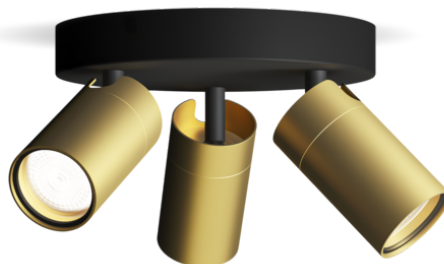

# PHILIPS

3 gab. Idris griestu/  
sienas virziena gaismekļi

Griestu/sienas virziena  
gaismekļi

Bez spuldzes

Melns un misiņš

ClickFix; ūdensizturīgs

8720169299252

## Moderns apgaismojums jūsu vannas istabai

Praktisks Philips virziena gaismeklis jūsu mājoklim. Izvēlieties GU10 LED spuldzi savam virziena gaismeklim un nodrošiniet augstas kvalitātes ilgizturīgu apgaismojumu. Pateicoties IP44 klases mitrumizturīgai konstrukcijai, tā ir lieliska izvēle, lai vannas istaba izskatītos moderna.

### Vienkārša izmantošana

- Regulējama virziena gaismekļa galviņa
- Spuldze nav ietverta komplektā

### Viegla lietošana

- Ideāls gaismekļa stiprināšanai pie sienas vai griestiem, tādējādi gaismekli varēsiet pielāgot telpas interjeram.