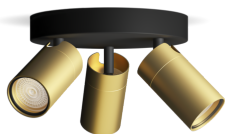

# PHILIPS

3 gab. Idris griestu/  
sienas virziena gaismekļi

Griestu/sienas virziena  
gaismekļi

Bez spuldzes

Melns un misiņš

ClickFix; ūdensizturīgs

8720169299252

### Vienkārša izmantošana

- Regulējama virziena gaismekļa galviņa
- Spuldze nav ietverta komplektā

### Viegla lietošana

- Ideāls gaismekļa stiprināšanai pie sienas vai griestiem, tādējādi gaismekli varēsiet pielāgot telpas interjeram.

## Regulējama virziena gaismekļa galviņa

Virziet gaismu turp, kur to visvairāk vēlaties, vienkārši noregulējot, pagriežot vai noliecot virziena gaismekļa galviņu.