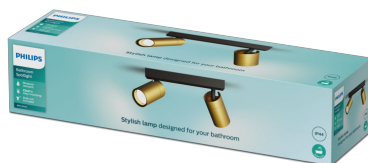

PHILIPS

2 gab. Idris griestu/
sienas virziena gaismekļi

Griestu/sienas virziena
gaismekļi

Bez spuldzes

Melns un misiņš

ClickFix; ūdensizturīgs

8720169299191

Moderns apgaismojums jūsu vannas istabai

Praktisks Philips virziena gaismeklis jūsu mājoklim. Izvēlieties GU10 LED spuldzi savam virziena gaismeklī un nodrošiniet augstas kvalitātes ilgizturīgu apgaismojumu. Pateicoties IP44 klases mitrumizturīgai konstrukcijai, tā ir lieliska izvēle, lai vannas istaba izskatītos moderna.

Vienkārša izmantošana

- Regulējama virziena gaismekļa galviņa
- Spuldze nav ietverta komplektā

Vienkārša uzstādīšana

- ClickFix ātra uzstādīšana

Viegla lietošana

- Ideāls gaismekļa stiprināšanai pie sienas vai griestiem, tādējādi gaismekļi varēsiet pielāgot telpas interjeram.