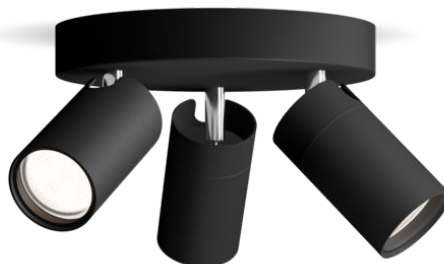

PHILIPS

3 gab. Idris griestu/
sienas virziena gaismekļi

Griestu/sienas virziena
gaismekļi

Bez spuldzes

Melna

ClickFix; ūdensizturīgs

8720169299054

Moderns apgaismojums jūsu vannas istabai

Praktisks Philips virziena gaismeklis jūsu mājoklim. Izvēlieties GU10 LED spuldzi savam virziena gaismeklim un nodrošiniet augstas kvalitātes ilgizturīgu apgaismojumu. Pateicoties IP44 klases mitrumizturīgai konstrukcijai, tā ir lieliska izvēle, lai vannas istaba izskatītos moderna.

Vienkārša izmantošana

- Regulējama virziena gaismekļa galviņa
- Spuldze nav ietverta komplektā

Vienkārša uzstādīšana

- ClickFix ātra uzstādīšana

Viegla lietošana

- Ideāls gaismekļa stiprināšanai pie sienas vai griestiem, tādējādi gaismekli varēsiet pielāgot telpas interjeram.

Drošība

- Mitrumizturīgs

Materiāls un apdare

- Augstas kvalitātes materiāls

Izceltie produkti

Regulējama virziena gaismekļa galviņa

Virziet gaismu turp, kur to visvairāk vēlaties, vienkārši noregulējot, pagriežot vai noliecot virziena gaismekļa galviņu.