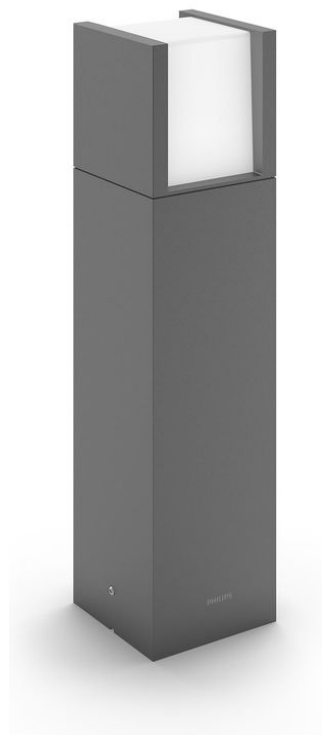

# PHILIPS

Arbour gaismeklis uz  
kājiņas/ceļa gaismeklis  
3,8 W

Ārpus telpu gaismekļi

2700 k

Antracīta

Ūdensizturība

8720169278066