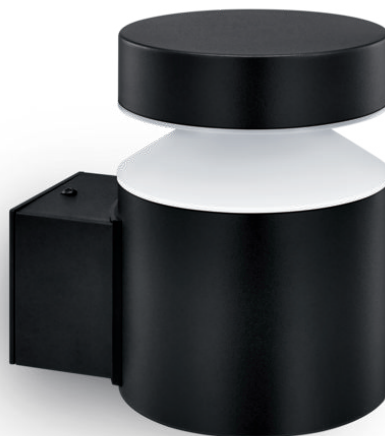

PHILIPS

Laven 6 W sienas
lampa

Ārpus telpu gaismekļi

2700 k

Melna

Ūdensizturība

8720169266599

Izbaudiet brīnišķīgu dārza apgaismojumu

Šī āra lampa tika veidota, ņemot vērā jaunākās tendences un dzīvesveidu, lai radītu gaisotni, kādu vienmēr vēlējāties savā mājoklī. Pieejams ar silti vai vēsi baltu gaismu.

Uzlabots LED apgaismojums

- Augstas kvalitātes LED apgaismojums

Izcila kvalitāte

- Augstas kvalitātes materiāls

Paredzēts lietošanai ārpus telpām

- IP44 – izmantošanai ārā

Augstas kvalitātes apgaismojums

- Silta balta gaisma (2700 kelvini)

Izceltie produkti

Augstas kvalitātes LED apgaismojums

LED spuldze, kas iekļauta šīs Philips lampas komplektā, ir unikāls Philips radīts risinājums. Spuldze ieslēdzas uzreiz, un jūsu mājās sniedz optimālu gaismas atdevi, kā arī košas krāsas.

Augstas kvalitātes materiāls