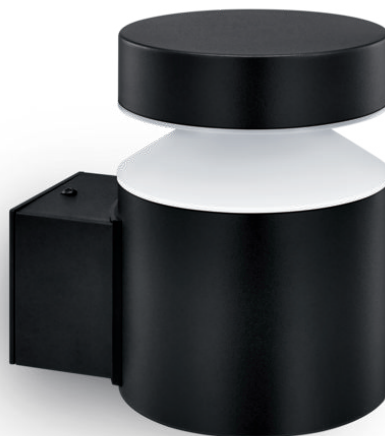

PHILIPS

Laven 6 W sienas
lampa

Ārpus telpu gaismeklī

2700 k

Melna

Ūdensizturība

8720169266599

Izbaudiet brīnišķīgu dārza apgaismojumu

Šī āra lampa tika veidota, ņemot vērā jaunākās tendences un dzīvesveidu, lai radītu gaisotni, kādu vienmēr vēlējāties savā mājoklī. Pieejams ar silti vai vēsi baltu gaismu.

Uzlabots LED apgaismojums

- Augstas kvalitātes LED apgaismojums

Izcila kvalitāte

- Augstas kvalitātes materiāls

Paredzēts lietošanai ārpus telpām

- IP44 – izmantošanai ārā

Augstas kvalitātes apgaismojums

- Silta balta gaisma (2700 kelvini)

Izceltie produkti

Augstas kvalitātes LED apgaismojums

LED spuldze, kas iekļauta šīs Philips lampas komplektā, ir unikāls Philips radīts risinājums. Spuldze ieslēdzas uzreiz, un jūsu mājās sniedz optimālu gaismas atdevi, kā arī košas krāsas.

Augstas kvalitātes materiāls