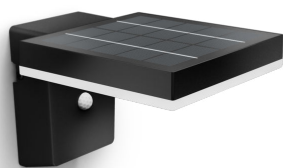

PHILIPS

Zonal 1,3 W sienas
lampa

Ārpus telpu gaismekļi

3000 K

Melna

Sensors; saules enerģija;
ūdensizturīgs

8720169265745

Izbaudiet skaisti apgaismotu dārzu ilgtspējīgā veidā