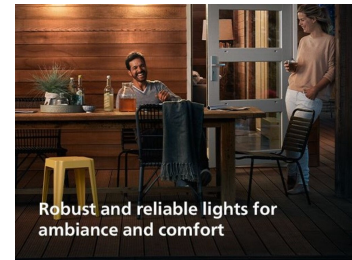

Spilgti balta gaisma (3000 kelvini)

Vai zinājāt, ka baltās gaismas toņi ir atkarīgi no krāsu temperatūras izmaiņām, ko mēra Kelvinos (K)? Zemāka krāsu temperatūra rada siltu, mājīgu baltu gaismu, savukārt augstāka krāsu temperatūra rada vēsu, enerģiskāku baltu gaismu. Šis gaismeklis rada spilgti baltu gaismu ar 3000 K.