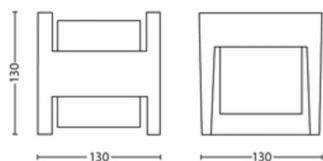

Ilgtspējīgi apgaismes risinājumi

- Ilgs kalpošanas laiks – līdz pat 50 000 stundām
- Īpaša efektivitāte
- Ietaupa līdz pat 80 % enerģijas

Uzlabots LED apgaismojums

- 5 gadu garantija LED sistēmai

Paredzēts lietošanai ārpus telpām

- IP44 – izmantošanai ārā

Īpašās iezīmes

- Divvirzienu gaismas efekts

Augstas kvalitātes apgaismojums

- Silta balta gaisma (2700 kelvini)