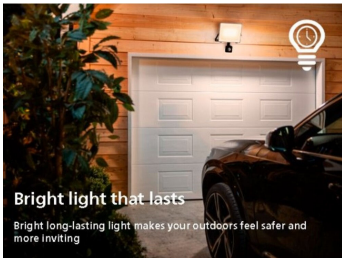

Īpaša efektivitāte

Patērē vismaz par 50 % mazāk enerģijas, salīdzinot ar līdzvērtīgām Philips standarta LED spuldzēm.

Ietaupa līdz pat 80 % enerģijas