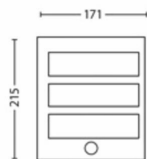

Izbaudiet skaisti apgaismotu dārzu ilgtspējīgā veidā

Philips Python LED āra sienas gaismeklis ar nerūsoša tērauda rāmi un izturīgu spiedlējuma nerūsoša tērauda korpusu ir aprīkots ar kustības sensoru. Šajos īpaši efektīvajos āra gaismekļos ir izmantotas jaunas tehnoloģijas, lai mazinātu oglekļa emisijas, materiālu atkritumus un enerģijas patēriņu.

Ilgtspējīgi apgaismes risinājumi

- Ilgs kalpošanas laiks – līdz pat 50 000 stundām
- Īpaša efektivitāte
- Ietaupa līdz pat 80 % enerģijas

Uzlabots LED apgaismojums

- 5 gadu garantija LED sistēmai

Paredzēts lietošanai ārpus telpām

- IP44 – izmantošanai ārā

Īpašās iezīmes

- Kustību sensors komfortam un drošībai

Augstas kvalitātes apgaismojums

- Silta balta gaisma (2700 kelvini)