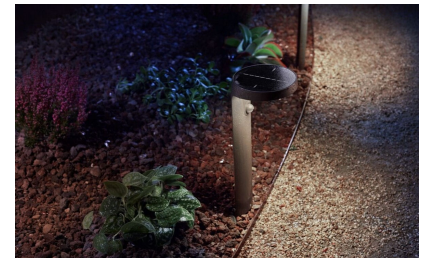

## Jaudīgs apgaismojums

Šis Philips āra gaismeklis nodrošina jaudīgu gaismu. Spilgts gaismas kūlis, kas izgaismos dārzu vai terasi.