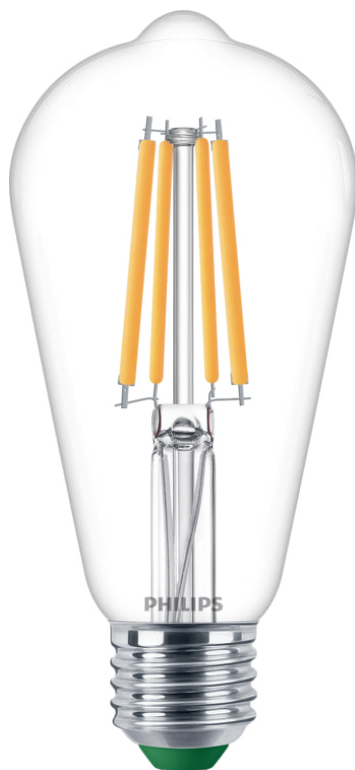

PHILIPS

60 W ST64 E27
bezkrāsas kvēlspuldze

Īpaša efektivitāte

2700 k

840 lm

50 000 h

8720169202689

Spilgts LED apgaismojums ar izcilu gaismas kvalitāti

Philips LED spuldze ir lielisks vispārējā apgaismes risinājums telpām. Šī spuldze patērē mazāk enerģijas, un tā ir retāk jānomaina, tomēr tās kvalitāte netiek ietekmēta — sāciet ietaupīt uzreiz kā to uzstādīsiet.

Specifikācijas

Spuldzes raksturlielumi

- Paredzētais lietojums: Iekštelpas
- Lampas forma: Spuldze ar nevirzītu gaismu
- Ligzda: E27
- Stikla veids: Caurspīdīga
- Spuldzes apdare: Caurspīdīga
- Darbojas ar reostatu: Nē

Spuldzes izmēri

- Augstums: 14 cm
- Platums: 6,4 cm

Dizains un apdare

- Materiāls: Stikls

Izturība

- Ieslēgšanas ciklu skaits: 50 000
- Nominālais kalpošanas laiks: 50 000 stundas

Vide

- Disposal of the product: Beidzoties kalpošanas laikam (ekonomiskajam), izmetiet izstrādājumu saskaņā ar vietējiem noteikumiem. Neizmetiet izstrādājumu kopā ar sadzīves atkritumiem. Pareizi utilizējot izstrādājumu, neradīsiet nelabvēlīgu ietekmi uz vidi un cilvēku veselību.