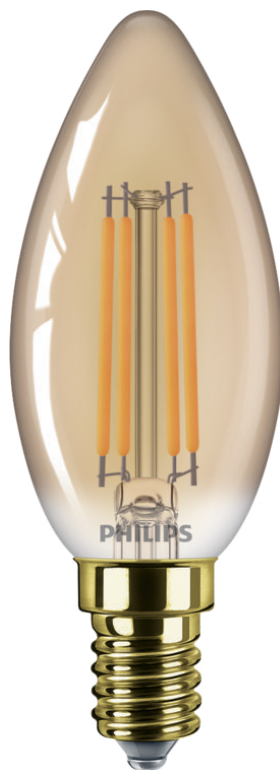

PHILIPS

25 W oranža
kvēlspuldze B35 E14

LED

1800K

250 lm

15 000 h

8720169191495

Radīts, lai būtu redzams

Jaunā Deco kolekcija ar tās skaisto minimālistisko apgaismojumu jūsu mājoklī ienesīs perfektu (siltas) baltu gaismu sajaukumu.

Izvēlieties vienkāršu risinājumu veco spuldžu nomainīai

- Standarta kvēlspuldzēm līdzīga forma un izmērs

- Retro stila LED

Izceltie produkti

Aizvieto standarta kvēlspuldzi

Šī enerģiju taupošā LED spuldze ar pievilcīgu dizainu un ierastu formu ir ideāls ilgtspējīgs aizvietotājs standarta kvēlspuldzēm.

Nominālais vidējais kalpošanas laiks 15 000 stundas

Specifikācijas

Spuldzes raksturlielumi

- Paredzētais lietojums: Iekštelpas
- Lampas forma: Svečveida spuldze ar nevirzītu gaismu
- Ligzda: E14
- Spuldzes apdare: Dzeltena
- Darbojas ar reostatu: Nē

Spuldzes izmēri