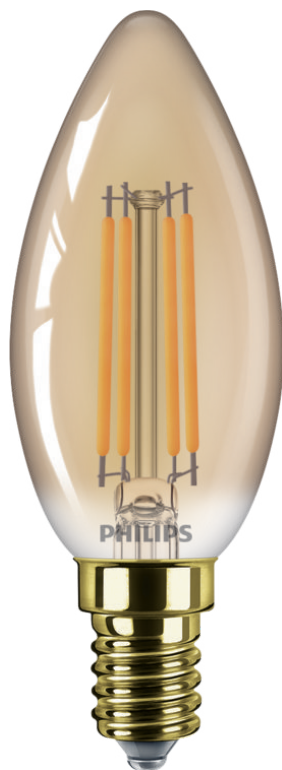

PHILIPS

25 W oranža
kvēlspuldze B35 E14

LED

1800K

250 lm

15 000 h

8720169191495

Radīts, lai būtu redzams

Jaunā Deco kolekcija ar tās skaisto minimālistisko apgaismojumu jūsu mājoklī ienesīs perfektu (siltas) baltu gaismu sajaukumu.

Izvēlieties vienkāršu risinājumu veco spuldžu nomainīai

- Standarta kvēlspuldzēm līdzīga forma un izmērs

- Retro stila LED

Izceltie produkti

Aizvieto standarta kvēlspuldzi

Šī enerģiju taupošā LED spuldze ar pievilcīgu dizainu un ierastu formu ir ideāls ilgtspējīgs aizvietotājs standarta kvēlspuldzēm.

Nominālais vidējais kalpošanas laiks 15 000 stundas

Specifikācijas

Spuldzes raksturlielumi

- Paredzētais lietojums: Iekštelpas
- Lampas forma: Svečveida spuldze ar nevirzītu gaismu
- Ligzda: E14
- Spuldzes apdare: Dzeltena
- Darbojas ar reostatu: Nē

Spuldzes izmēri