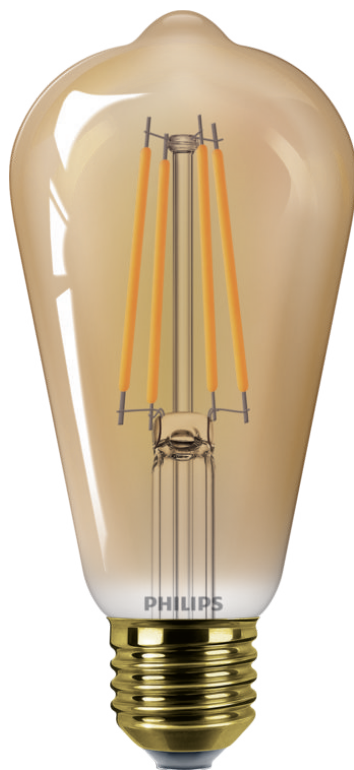

PHILIPS

25 W oranža
kvēlspuldze ST64 E27

LED

1800K

250 lm

15 000 h

8720169191396

Radīts, lai būtu redzams

Jaunā Deco kolekcija ar tās skaisto minimālistisko apgaismojumu jūsu mājoklī ienesīs perfektu (siltas) baltu gaismu sajaukumu.

Izvēlieties vienkāršu risinājumu veco spuldžu nomainīai

- Standarta kvēlspuldzēm līdzīga forma un izmērs

- Retro stila LED

Izceltie produkti

Aizvieto standarta kvēlspuldzi

Šī enerģiju taupošā LED spuldze ar pievilcīgu dizainu un ierastu formu ir ideāls ilgtspējīgs aizvietotājs standarta kvēlspuldzēm.

Nominālais vidējais kalpošanas laiks 15 000 stundas