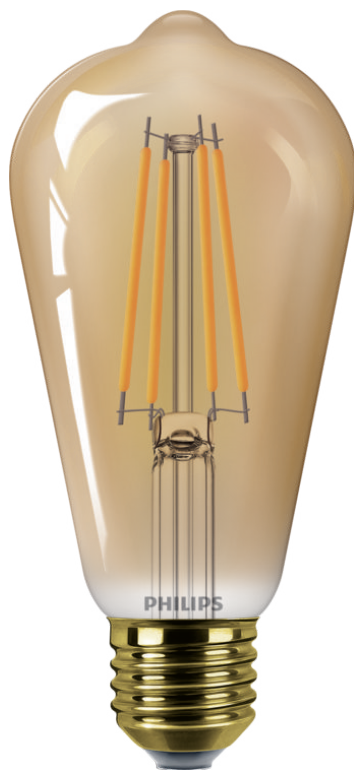

PHILIPS

40 W oranža
kvēlspuldze ST64 E27

LED

1800K

470 lm

15 000 h

8720169191235

Radīts, lai būtu redzams

Jaunā Deco kolekcija ar tās skaisto minimālistisko apgaismojumu jūsu mājoklī ienesīs perfektu (siltas) baltu gaismu sajaukumu.

Izvēlieties vienkāršu risinājumu veco spuldžu nomainīai

- Standarta kvēlspuldzēm līdzīga forma un izmērs

- Retro stila LED

Izceltie produkti

Aizvieto standarta kvēlspuldzi

Šī enerģiju taupošā LED spuldze ar pievilcīgu dizainu un ierastu formu ir ideāls ilgtspējīgs aizvietotājs standarta kvēlspuldzēm.

Nominālais vidējais kalpošanas laiks 15 000 stundas