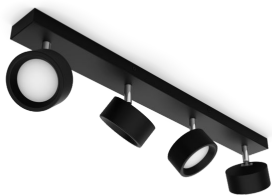

PHILIPS

4 gab. Bracia griestu/
sienas virziena gaismekļi

Griestu/sienas virziena
gaismekļi

2700 k

Melns

ClickFix

8720169174887

Moderni LED virziena gaismekļi, kas spilgti izgaismos jebkuru telpu jūsu mājoklī

Bracia produktu saimes LED virziena gaismekļi izgaismos jūsu mājokli ar silti baltu gaismu. Klasisks dizains apvienojumā ar Philips kvalitāti ir perfekts risinājums, kas kalpos daudzus gadus. Regulējama galviņa un plats gaismas kūļa leņķis nodrošinās bagātīgu apgaismojumu jebkurā telpā – gan viesistabā, gan gaitenī. Bracia virziena gaismekļi ir īpaši piemēroti arī virtuves darba virsmu apgaismošanai vai tādām vietām, kur nepieciešama īpaši spilgta gaisma.

Izceltie produkti

Regulējama virziena gaismekļa galviņa

Virziet gaismu turp, kur to visvairāk vēlaties, vienkārši noregulējot, pagriežot vai noliecot virziena gaismekļa galviņu.

Ietaupa līdz pat 80 % enerģijas