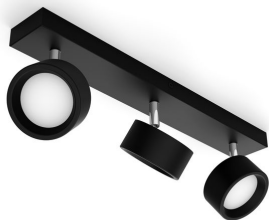

PHILIPS

3 gab. Bracia griestu/
sienas virziena gaismekļi

Griestu/sienas virziena
gaismekļi

2700 k

Melns

ClickFix

8720169174863

Moderni LED virziena gaismekļi, kas spilgti izgaismos jebkuru telpu jūsu mājoklī

Bracia produktu saimes LED virziena gaismekļi izgaismos jūsu mājokli ar silti baltu gaismu. Klasisks dizains apvienojumā ar Philips kvalitāti ir perfekts risinājums, kas kalpos daudzus gadus. Regulējama galviņa un plats gaismas kūļa leņķis nodrošinās bagātīgu apgaismojumu jebkurā telpā – gan viesistabā, gan gaitenī. Bracia virziena gaismekļi ir īpaši piemēroti arī virtuves darba virsmu apgaismošanai vai tādām vietām, kur nepieciešama īpaši spilgta gaisma.

Izceltie produkti

Regulējama virziena gaismekļa galviņa

Virziet gaismu turp, kur to visvairāk vēlaties, vienkārši noregulējot, pagriežot vai noliecot virziena gaismekļa galviņu.

Ietaupa līdz pat 80 % enerģijas