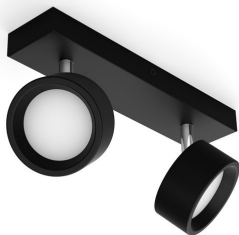

PHILIPS

2 gab. Bracia griestu/
sienas virziena gaismekļi

Griestu/sienas virziena
gaismekļi

2700 k

Melns

ClickFix

8720169174849

Moderni LED virziena gaismekļi, kas spilgti izgaismos jebkuru telpu jūsu mājoklī

Bracia produktu saimes LED virziena gaismekļi izgaismos jūsu mājokli ar silti baltu gaismu. Klasisks dizains apvienojumā ar Philips kvalitāti ir perfekts risinājums, kas kalpos daudzus gadus. Regulējama galviņa un plats gaismas kūļa leņķis nodrošinās bagātīgu apgaismojumu jebkurā telpā – gan viesistabā, gan gaitenī. Bracia virziena gaismekļi ir īpaši piemēroti arī virtuves darba virsmu apgaismošanai vai tādām vietām, kur nepieciešama īpaši spilgta gaisma.