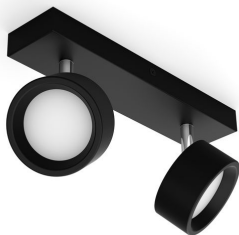

# PHILIPS

2 gab. Bracia griestu/  
sienas virziena gaismekļi

Griestu/sienas virziena  
gaismekļi

2700 k

Melns

ClickFix

8720169174849

## Moderni LED virziena gaismekļi, kas spilgti izgaismos jebkuru telpu jūsu mājoklī

Bracia produktu saimes LED virziena gaismekļi izgaismos jūsu mājokli ar silti baltu gaismu. Klasisks dizains apvienojumā ar Philips kvalitāti ir perfekts risinājums, kas kalpos daudzus gadus. Regulējama galviņa un plats gaismas kūļa leņķis nodrošinās bagātīgu apgaismojumu jebkurā telpā – gan viesistabā, gan gaitenī. Bracia virziena gaismekļi ir īpaši piemēroti arī virtuves darba virsmu apgaismošanai vai tādām vietām, kur nepieciešama īpaši spilgta gaisma.

### **Vienkārša izmantošana**

- Regulējama virziena gaismekļa galviņa

### Regulējama virziena gaismekļa galviņa

Virziet gaismu turp, kur to visvairāk vēlaties, vienkārši noregulējot, pagriežot vai noliecot virziena gaismekļa galviņu.