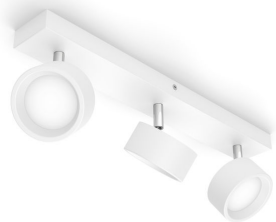

PHILIPS

3 gab. Bracia griestu/
sienas virziena gaismekļi

Griestu/sienas virziena
gaismekļi

2700 k

Balts

ClickFix

8720169174788

Moderni LED virziena gaismekļi, kas spilgti izgaismos jebkuru telpu jūsu mājoklī

Bracia produktu saimes LED virziena gaismekļi izgaismos jūsu mājokli ar silti baltu gaismu. Klasisks dizains apvienojumā ar Philips kvalitāti ir perfekts risinājums, kas kalpos daudzus gadus. Regulējama galviņa un plats gaismas kūļa leņķis nodrošinās bagātīgu apgaismojumu jebkurā telpā – gan viesistabā, gan gaitenī. Bracia virziena gaismekļi ir īpaši piemēroti arī virtuves darba virsmu apgaismošanai vai tādām vietām, kur nepieciešama īpaši spilgta gaisma.

Izceltie produkti

Regulējama virziena gaismekļa galviņa

Virziet gaismu turp, kur to visvairāk vēlaties, vienkārši noregulējot, pagriežot vai noliecot virziena gaismekļa galviņu.

Ietaupa līdz pat 80 % enerģijas