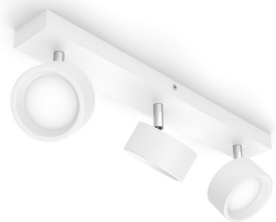

PHILIPS

3 gab. Bracia griestu/
sienas virziena gaismekļi

Griestu/sienas virziena
gaismekļi

2700 k

Balts

ClickFix

8720169174788