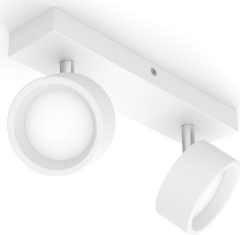

PHILIPS

2 gab. Bracia griestu/
sienas virziena gaismekļi

Griestu/sienas virziena
gaismekļi

2700 k

Balts

ClickFix

8720169174764

Moderni LED virziena gaismekļi, kas spilgti izgaismos jebkuru telpu jūsu mājoklī

Bracia produktu saimes LED virziena gaismekļi izgaismos jūsu mājokli ar silti baltu gaismu. Klasisks dizains apvienojumā ar Philips kvalitāti ir perfekts risinājums, kas kalpos daudzus gadus. Regulējama galviņa un plats gaismas kūļa leņķis nodrošinās bagātīgu apgaismojumu jebkurā telpā – gan viesistabā, gan gaitenī. Bracia virziena gaismekļi ir īpaši piemēroti arī virtuves darba virsmu apgaismošanai vai tādām vietām, kur nepieciešama īpaši spilgta gaisma.

Izceltie produkti

Regulējama virziena gaismekļa galviņa

Virziet gaismu turp, kur to visvairāk vēlaties, vienkārši noregulējot, pagriežot vai noliecot virziena gaismekļa galviņu.

Ietaupa līdz pat 80 % enerģijas