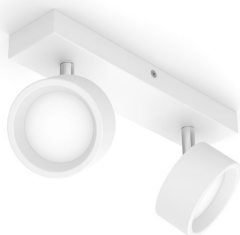

PHILIPS

2 gab. Bracia griestu/
sienas virziena gaismekļi

Griestu/sienas virziena
gaismekļi

2700 k

Balts

ClickFix

8720169174764

Moderni LED virziena gaismekļi, kas spilgti izgaismos jebkuru telpu jūsu mājoklī

Bracia produktu saimes LED virziena gaismekļi izgaismos jūsu mājokli ar silti baltu gaismu. Klasisks dizains apvienojumā ar Philips kvalitāti ir perfekts risinājums, kas kalpos daudzus gadus. Regulējama galviņa un plats gaismas kūļa leņķis nodrošinās bagātīgu apgaismojumu jebkurā telpā – gan viesistabā, gan gaitenī. Bracia virziena gaismekļi ir īpaši piemēroti arī virtuves darba virsmu apgaismošanai vai tādām vietām, kur nepieciešama īpaši spilgta gaisma.

Izceltie produkti

Regulējama virziena gaismekļa galviņa

Virziet gaismu turp, kur to visvairāk vēlaties, vienkārši noregulējot, pagriežot vai noliecot virziena gaismekļa galviņu.

Ietaupa līdz pat 80 % enerģijas