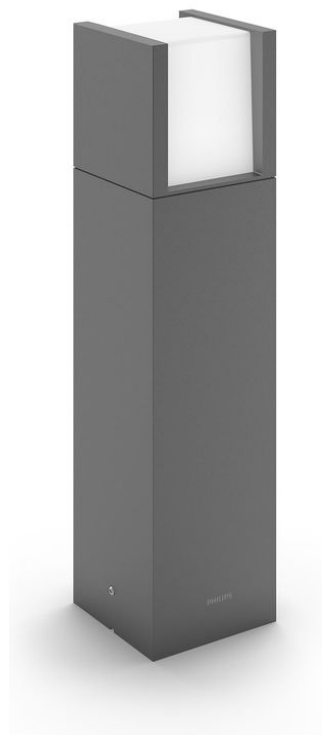

PHILIPS

Arbour gaismeklis uz
kājiņas/ceļa gaismeklis
3,8 W

Ārpus telpu gaismekļi

3000 K

Antracīta

Ūdensizturība

8719514490246

Mūsu visenergoefektīvākās LED lampas.

- IP44 – izmantošanai ārā

Augstas kvalitātes apgaismojums

- Spilgti balta gaisma (3000 kelvini)

Izceltie produkti

Īpaša efektivitāte

Patērē vismaz par 50 % mazāk enerģijas, salīdzinot ar līdzvērtīgām Philips standarta LED spuldzēm.