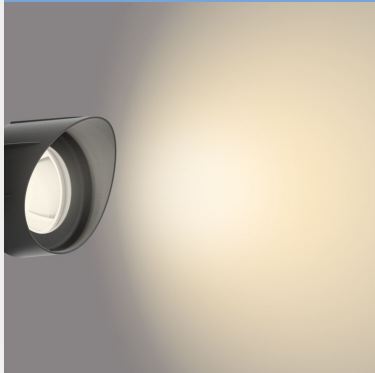

PHILIPS

3 W zemes virziena gaismekļi/
gaismekļi iestiprināšanai zemē/
zemē iestiprināmi gaismekļi

Ārpus telpu gaismekļi

2700 k

Melna

zemspriegums; ūdensizturīgs

8719514477353

Dārza gaismeklis, ko var viegli pievienot, savienot un izbaudīt

Philips GardenLink zema sprieguma produktu saimē ietilpst vairāki āra gaismekļi, kurus var viegli un droši uzstādīt pats lietotājs. Vairākus gaismekļus var pievienot vienam barošanas avotam, ko var pievienot standarta kontaktligzdai, un pēc tam jebkurā laikā var pievienot vēl papildu gaismekļus vai mainīt to novietojumu atbilstoši no vēlmēm. Elektroinstalācija ir vienkārša, un zems spriegums nozīmē to, ka ne jūs, ne jūsu bērni vai mājdzīvnieki nav pakļauti apdraudējumam.