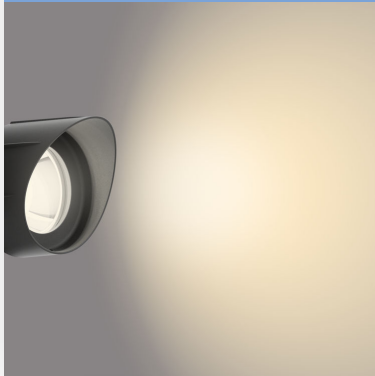

# PHILIPS

3 W zemes virziena gaismekļi/  
gaismekļi iestiprināšanai zemē/  
zemē iestiprināmi gaismekļi

Ārpus telpu gaismekļi

2700 k

Melna

zemspriegums; ūdensizturīgs

8719514477353

## Dārza gaismeklis, ko var viegli pievienot, savienot un izbaudīt

Philips GardenLink zema sprieguma produktu saimē ietilpst vairāki āra gaismekļi, kurus var viegli un droši uzstādīt pats lietotājs. Vairākus gaismekļus var pievienot vienam barošanas avotam, ko var pievienot standarta kontaktligzdai, un pēc tam jebkurā laikā var pievienot vēl papildu gaismekļus vai mainīt to novietojumu atbilstoši no vēlmēm. Elektroinstalācija ir vienkārša, un zems spriegums nozīmē to, ka ne jūs, ne jūsu bērni vai mājdzīvnieki nav pakļauti apdraudējumam.