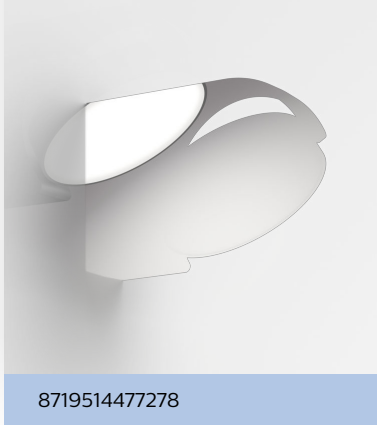

# PHILIPS

Mimosa 7 W sienas  
lampa

Ārpus telpu gaismekļi

4000 K

Antracīta

Ūdensizturība

8719514477278

## Viegli virziet augstas kvalitātes LED apgaismojumu jebkurā virzienā

Mimosa produktu saimē ietilpst gan pie sienas stiprināmi, gan uz zemes novietojami gaismekļi. Pateicoties pilnībā jaunam dizainam, gaismu var virzīt jebkurā virzienā. Mimosa gaismekļi ir izgatavoti no augstas kvalitātes alumīnija. To efektīvie LED moduļi un uzticamā elektronika nodrošina ilgu kalpošanas laiku. Pieejami ar silti vai vēsi baltu gaismu.

### Vienkārša izmantošana

- Regulējams gaismas virziens
- Plats apgaismojuma pārklājums