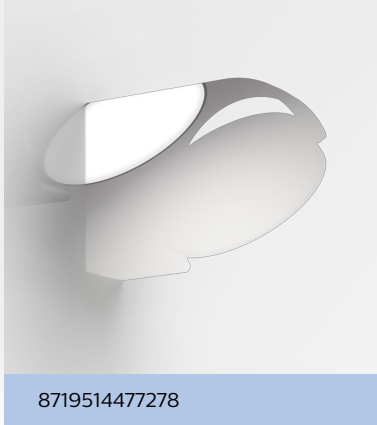

PHILIPS

Mimosa 7 W sienas
lampa

Ārpus telpu gaismekļi

4000 K

Antracīta

Ūdensizturība

8719514477278

Viegli virziet augstas kvalitātes LED apgaismojumu jebkurā virzienā

Mimosa produktu saimē ietilpst gan pie sienas stiprināmi, gan uz zemes novietojami gaismekļi. Pateicoties pilnībā jaunam dizainam, gaismu var virzīt jebkurā virzienā. Mimosa gaismekļi ir izgatavoti no augstas kvalitātes alumīnija. To efektīvie LED moduļi un uzticamā elektronika nodrošina ilgu kalpošanas laiku. Pieejami ar silti vai vēsi baltu gaismu.

8719514477278

Izcila kvalitāte

- Augstas kvalitātes alumīnijs un augstvērtīgi mākslīgie materiāli

Paredzēts lietošanai ārpus telpām

- IP44 – izmantošanai ārā

Izceltie produkti

Regulējams gaismas virziens

Ar unikālu grozāmu paneli gaismu var viegli novirzīt jebkur, kur tā ir nepieciešama. Izveidojiet ideālu apgaismojumu visām savām āra aktivitātēm – neatkarīgi no tā, vai terasē pusdienojat kopā ar ģimeni un draugiem, vai arī atpūšaties, dārzā lasot interesantu grāmatu.