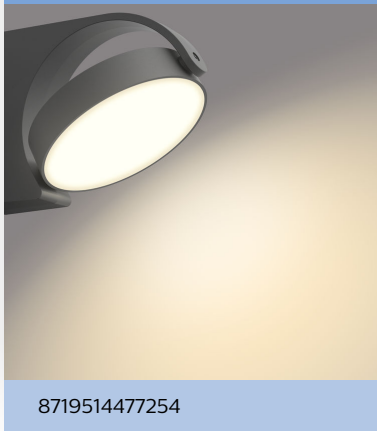

PHILIPS

Mimosa 7 W sienas
lampa

Ārpus telpu gaismekļi

2700 k

Antracīta

Ūdensizturība

8719514477254

Viegli virziet augstas kvalitātes LED apgaismojumu jebkurā virzienā

Mimosa produktu saimē ietilpst gan pie sienas stiprināmi, gan uz zemes novietojami gaismekļi. Pateicoties pilnībā jaunam dizainam, gaismu var virzīt jebkurā virzienā. Mimosa gaismekļi ir izgatavoti no augstas kvalitātes alumīnija. To efektīvie LED moduļi un uzticamā elektronika nodrošina ilgu kalpošanas laiku. Pieejami ar silti vai vēsi baltu gaismu.