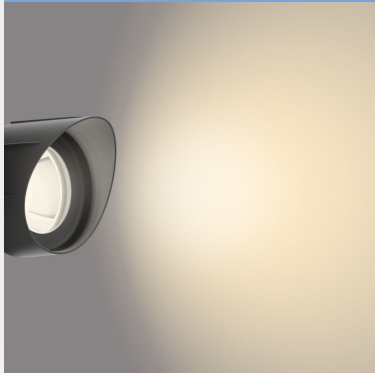

# PHILIPS

6 W zemes virziena gaismekļi/  
gaismekļi iestiprināšanai zemē/  
zemē iestiprināmi gaismekļi

Ārpus telpu gaismekļi

2700 k

Melna

zemspriegums; ūdensizturīgs

8719514477216

## Dārza gaismeklis, ko var viegli pievienot, savienot un izbaudīt

Philips GardenLink zema sprieguma produktu saimē ietilpst vairāki āra gaismekļi, kurus var viegli un droši uzstādīt pats lietotājs. Vairākus gaismekļus var pievienot vienam barošanas avotam, ko var pievienot standarta kontaktligzdai, un pēc tam jebkurā laikā var pievienot vēl papildu gaismekļus vai mainīt to novietojumu atbilstoši no vēlmēm. Elektroinstalācija ir vienkārša, un zems spriegums nozīmē to, ka ne jūs, ne jūsu bērni vai mājdzīvnieki nav pakļauti apdraudējumam.