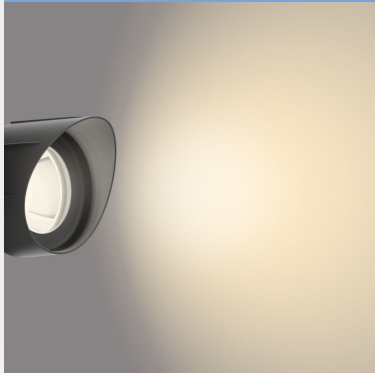

PHILIPS

6 W zemes virziena gaismekļi/
gaismekļi iestiprināšanai zemē/
zemē iestiprināmi gaismekļi

Ārpus telpu gaismekļi

2700 k

Melna

zemspriegums; ūdensizturīgs

8719514477216

Dārza gaismeklis, ko var viegli pievienot, savienot un izbaudīt

Philips GardenLink zema sprieguma produktu saimē ietilpst vairāki āra gaismekļi, kurus var viegli un droši uzstādīt pats lietotājs. Vairākus gaismekļus var pievienot vienam barošanas avotam, ko var pievienot standarta kontaktligzdai, un pēc tam jebkurā laikā var pievienot vēl papildu gaismekļus vai mainīt to novietojumu atbilstoši no vēlmēm. Elektroinstalācija ir vienkārša, un zems spriegums nozīmē to, ka ne jūs, ne jūsu bērni vai mājdzīvnieki nav pakļauti apdraudējumam.