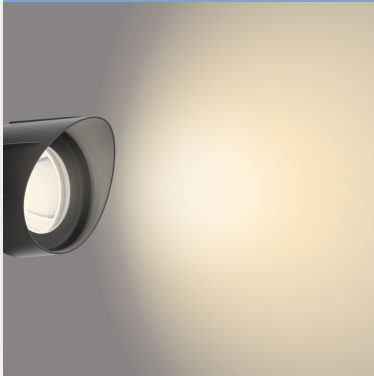

PHILIPS

6 W zemes virziena gaismekļi/
gaismekļi iestiprināšanai zemē/
zemē iestiprināmi gaismekļi

Ārpus telpu gaismekļi

2700 k

Melna

zemspriegums; ūdensizturīgs

8719514477094

Dārza gaismeklis, ko var viegli pievienot, savienot un izbaudīt

Philips GardenLink zema sprieguma produktu saimē ietilpst vairāki āra gaismekļi, kurus var viegli un droši uzstādīt pats lietotājs. Vairākus gaismekļus var pievienot vienam barošanas avotam, ko var pievienot standarta kontaktligzdai, un pēc tam jebkurā laikā var pievienot vēl papildu gaismekļus vai mainīt to novietojumu atbilstoši no vēlmēm. Elektroinstalācija ir vienkārša, un zems spriegums nozīmē to, ka ne jūs, ne jūsu bērni vai mājdzīvnieki nav pakļauti apdraudējumam.